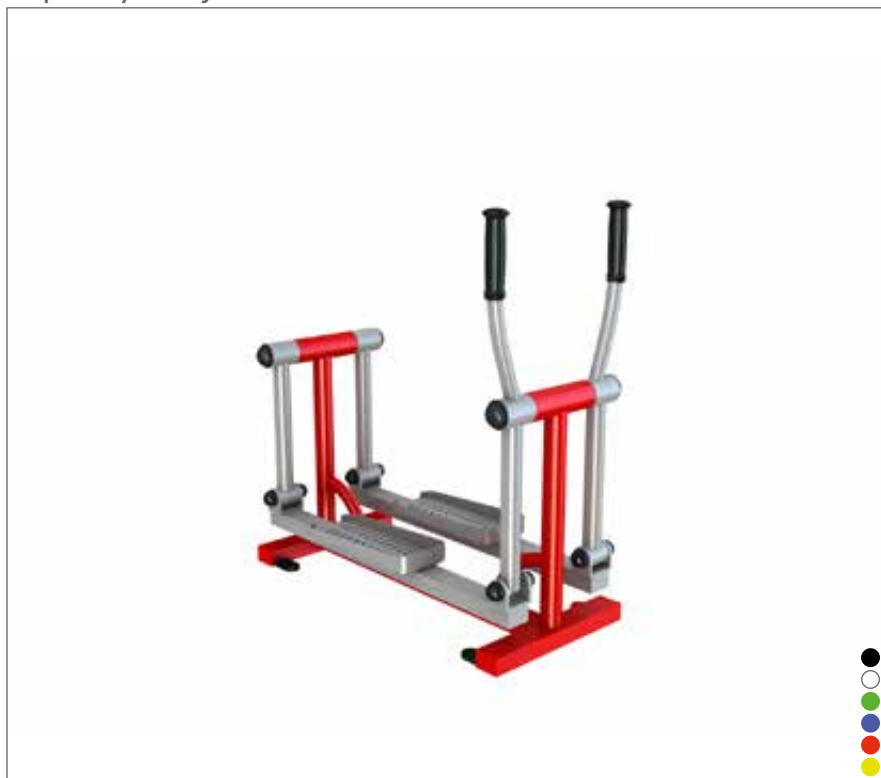

Eliptický stroj 5

18U.10.20.3.107

3+
2,84 × 2,54 m
0,84 × 0,54 × 1,20 m

< 1 m
0 m²