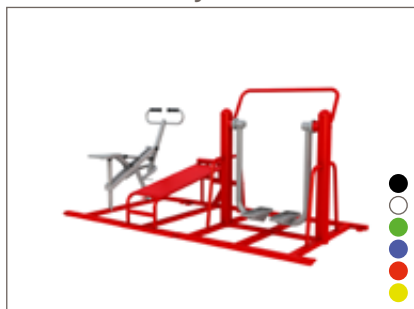

Sestava strojů 4

18U.10.16.3.104

15+
5,20 × 3,54 m
3,20 × 1,54 × 1,35 m

< 1 m
0 m²