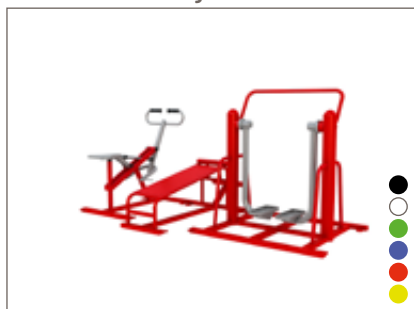

Procvičování chůze 1

18U.10.20.3.128

15+
5,12 × 2,52 m
3,12 × 0,52 × 1,20 m

< 1 m
0 m²

Eliptický stroj 1

18U.10.20.3.104

15+
3,52 × 3,38 m
1,52 × 1,38 × 1,29 m

< 1 m
0 m²

Sestava strojů 4

18U.10.16.3.104

15+
5,20 × 3,54 m
3,20 × 1,54 × 1,35 m

< 1 m
0 m²

Sestava strojů 5

18U.10.16.3.105

15+
5,12 × 3,53 m
3,12 × 1,53 × 1,34 m

< 1 m
0 m²