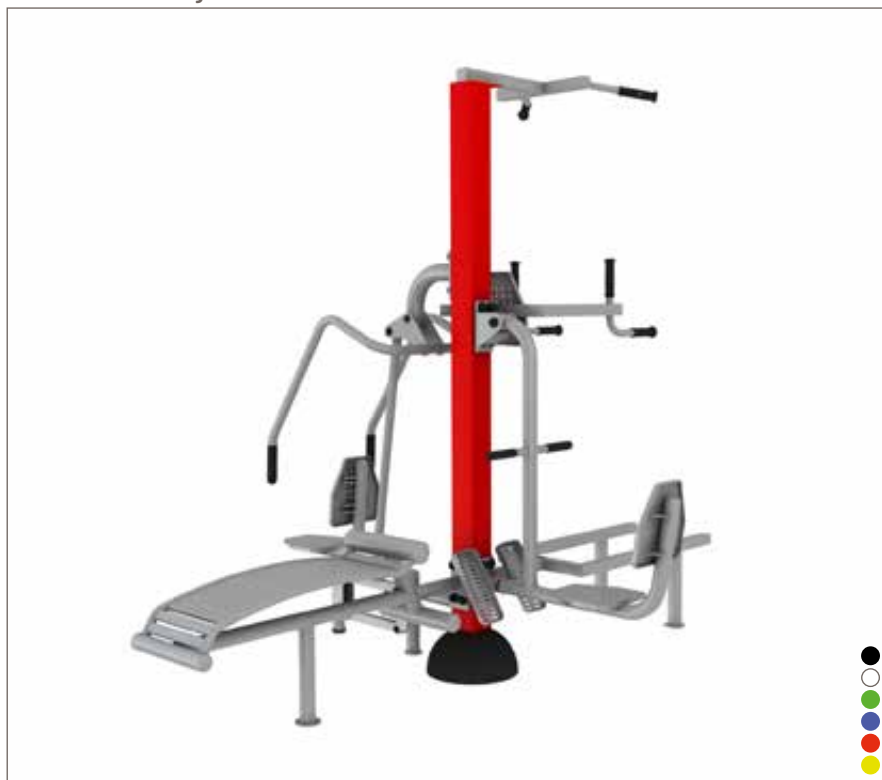

Sestava strojů 6

18U.10.16.3.106

15+
5,05 × 5,25 m
3,05 × 2,25 × 2,57 m

< 1 m
0 m²