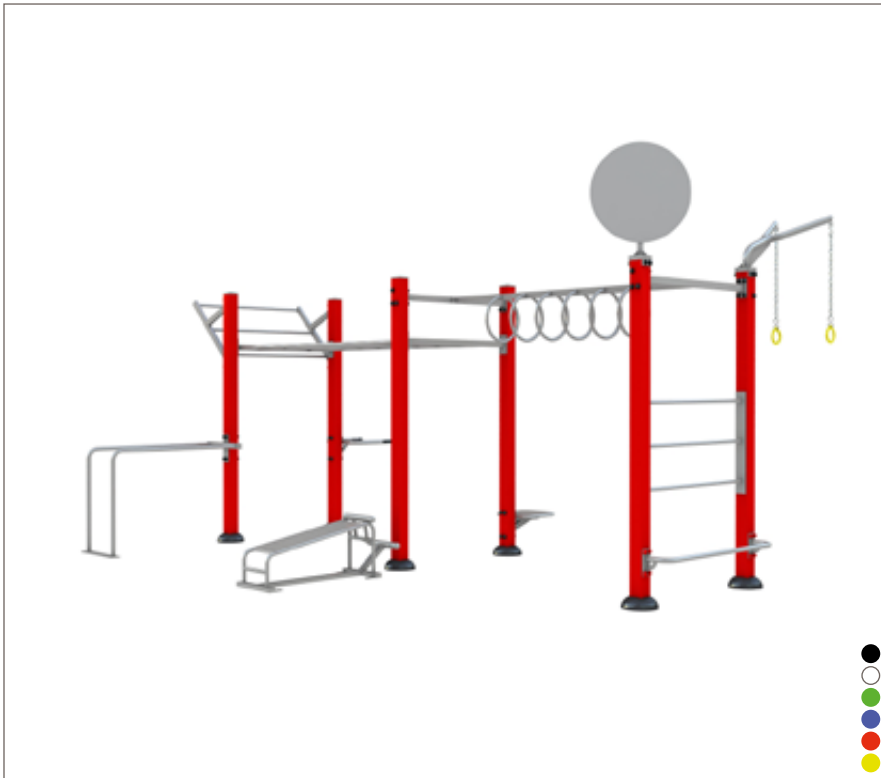

od 140 cm

9,16 × 5,63 m

7,16 × 3,63 × 3,63 m

< 1 m

0 m²

Sestava workout 9

18U.10.10.3.109
 od 140 cm
 9,16 × 5,63 m
 7,16 × 3,63 × 3,63 m

< 1 m
 0 m²