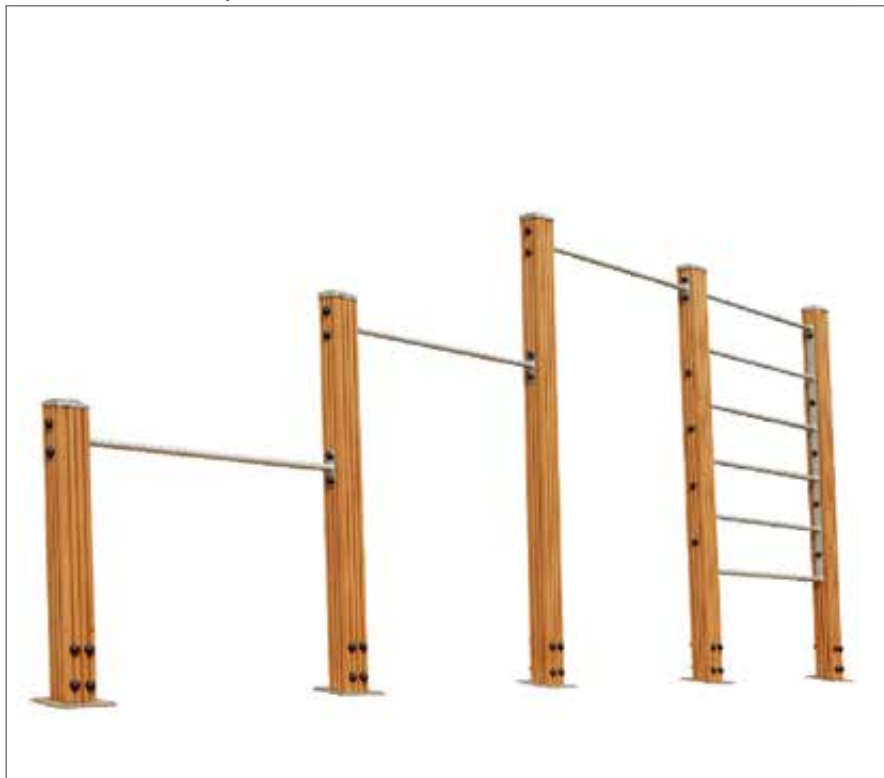

Bradla 3

18P.10.10.3.109

od 140 cm < 1 m
 4,42 × 3,15 m 0 m²
 2,42 × 1,15 × 1,50 m

Hrazda dvojitá 2

18P.10.10.3.120

od 140 cm < 1 m
 4,72 × 2,22 m 0 m²
 2,72 × 0,22 × 2,22 m

Ručkovací žebřík 2

18P.10.10.3.122

od 140 cm < 1 m
 5,60 × 3,12 m 0 m²
 3,60 × 1,12 × 2,46 m

Sestava hrazdy 12

18P.10.10.3.121

od 140 cm < 1 m
 7,50 × 2,13 m 0 m²
 5,50 × 0,13 × 2,20 m

Žebřiny 2

18P.10.10.3.119

od 140 cm < 1 m
 3,47 × 2,22 m 0 m²
 1,47 × 0,22 × 2,22 m