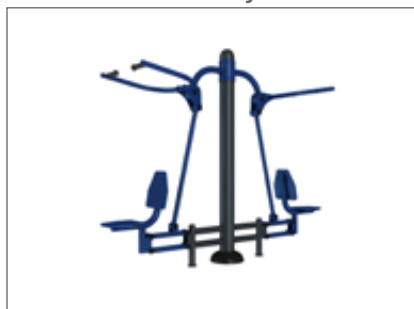

Veslovací stroj 2

18U.10.20.3.174

15+
3,32 × 3,09 m
1,32 × 1,09 × 1,11 m

< 1 m
0 m²

Přitahovací stroj 1

18U.10.20.3.151

15+
4,56 × 2,75 m
2,56 × 0,75 × 1,89 m

< 1 m
0 m²