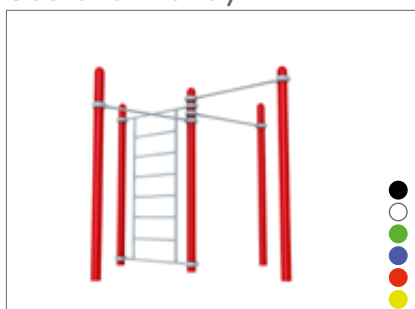

+420 777 311 331
+420 734 200 867
info@hriste8d.cz

Adresa:
Rybkova 23, obj. 30
602 00 Brno

Sestava hrazdy 1

18U.10.12.3.101
 od 140 cm
 6,66 × 2,17 m
 4,66 × 0,17 × 3,05 m

< 1 m
 0 m²

Sestava hrazdy 2

18U.10.12.3.102
 od 140 cm
 5,00 × 5,00 m
 3,00 × 3,00 × 2,30 m