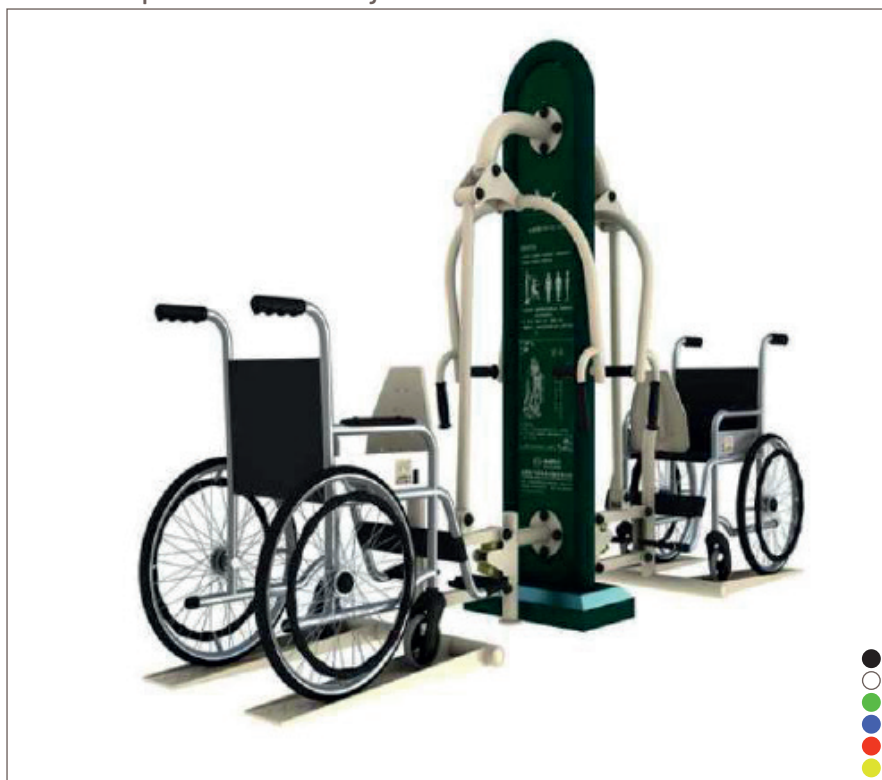

Reverzní přítahovací stroj 1

18U.10.20.3.155

15+

5,10 × 2,79 m

3,10 × 0,79 × 2,05 m

< 1 m

0 m²