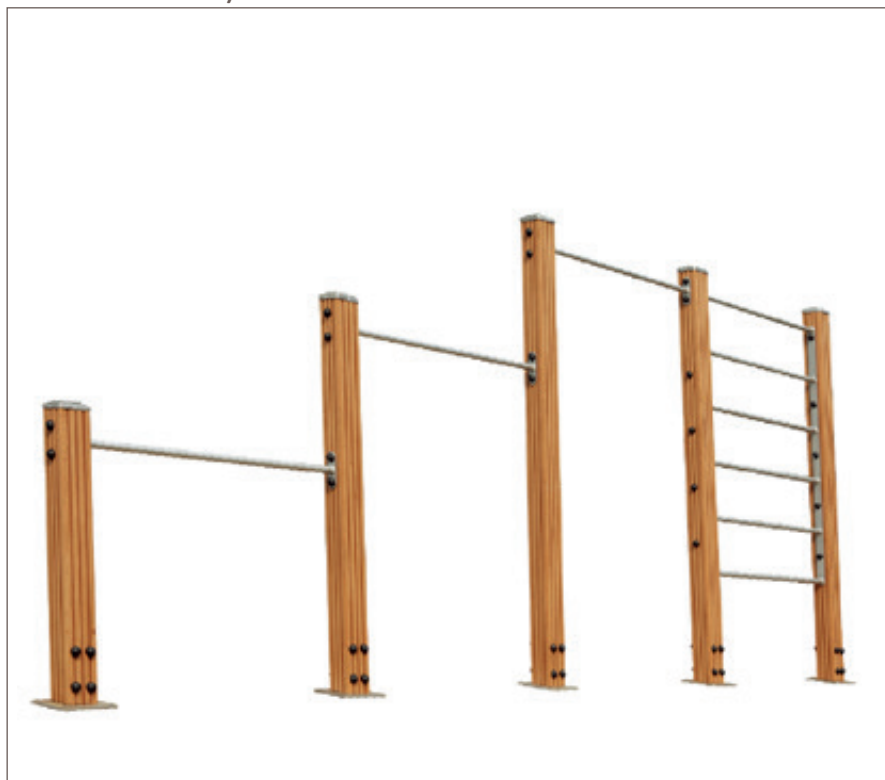

Sestava hrazdy 12

18P.10.10.3.121

od 140 cm < 1 m
7,50 × 2,13 m 0 m²
5,50 × 0,13 × 2,20 m