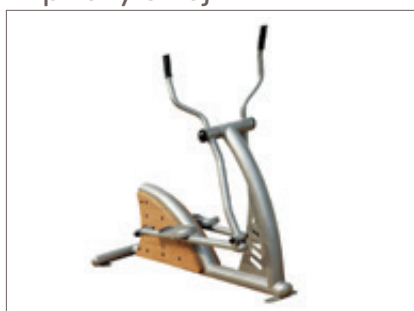

Sedy-lehy 1

18P.10.10.3.112

☺ od 140 cm

⊕ 5,02 × 3,66 m

⊞ 2,02 × 1,66 × 0,99 m

< 1 m

0 m²

Eliptický stroj 1