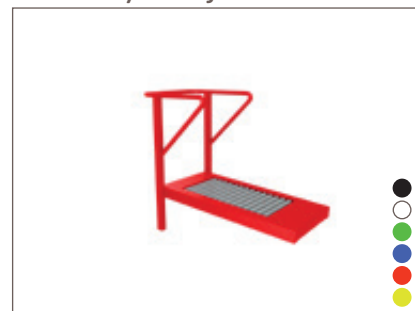

Běžecí stroj

18U.10.20.3.168

3+

3,30 × 2,64 m

1,30 × 0,64 × 0,83 m

< 1 m

0 m²