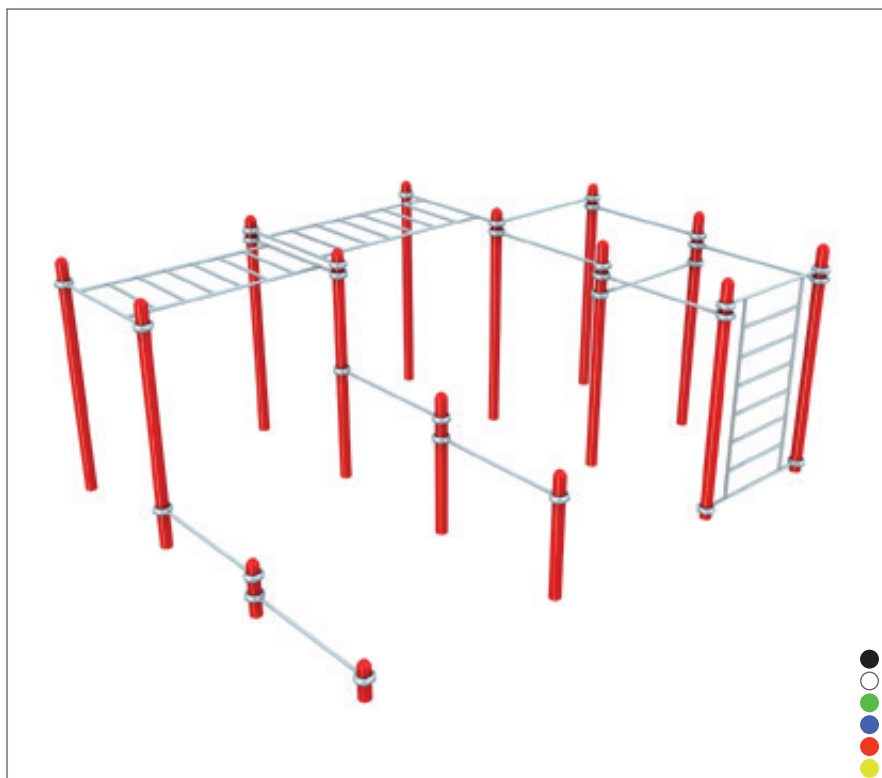

Sestava workout 1

18U.10.10.3.101

od 140 cm

6,50 × 7,70 m

4,50 × 5,70 × 2,55 m

< 1 m

0 m²